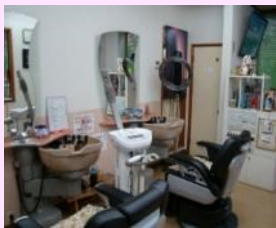

【久喜 サービス】

森のせせらぎ なごみ

特典
一般入泉料3名迄100円引
こすもす商品券
利用可

天然温泉の恵みと上質のくつろぎ空間で
心も身体もリラックス
多彩な湯でおもてなしします

のどかな田園地帯で静かな時間を満喫できる
ほんものにこだわった癒しの湯

お食事処 なごみ

特典
温泉入浴付
法事宴席料理500円引
こすもす商品券
利用可

法要膳 百合

宴席料理には、お風呂・
レンタルタオル・バスタオル
が付いています

久喜市江面1574-1
Tel 0480-22-1705
営 9:00~23:00
休 奇数月の第二火曜
駐車場 300台
<http://nagomiyu.jp/>

飯島理容室

特典
店頭価格より100円引
こすもす商品券
利用可

一級毛髪診断士が
毛髪のお悩みにお答え致します

女性に好評
超音波エステシェービング・
リフトアップもおすすめ

久喜市久喜中央1-7-20
Tel 0480-21-4803
営 8:00~19:00
休 月曜日 第2・3火曜日

有限会社 竹内商会

特典
店頭価格より500円引
こすもす商品券
利用可

60余年の経験と最新の設備、
着物のお手入れは何でもお任せ下さい
洋服の染み抜きもしています

久喜市久喜北2-11-1
Tel 0480-21-0471
営 9:00~18:00
休 日曜日 月曜日 祝祭日

【久喜 住宅・建設】

ハウスクリエイト

特典
相続相談 10%OFF
こすもす商品券
利用可

不動産賃貸・売買・相続に
関するご相談などお気軽
にお問い合わせ下さい

久喜市久喜中央4-1-36
Tel 0480-23-8224
営 10:00~18:00
休 木曜日
<https://www.house9810.jp/>

山中不動産

特典
リフォーム代割引あり
こすもす商品券
利用可

不動産賃貸・仲介・
建築工事等お住まいの
ご相談お受けいたします

久喜市久喜中央3-9-45
Tel 0480-23-5111
営 9:00~18:00
休 日曜日 祝日